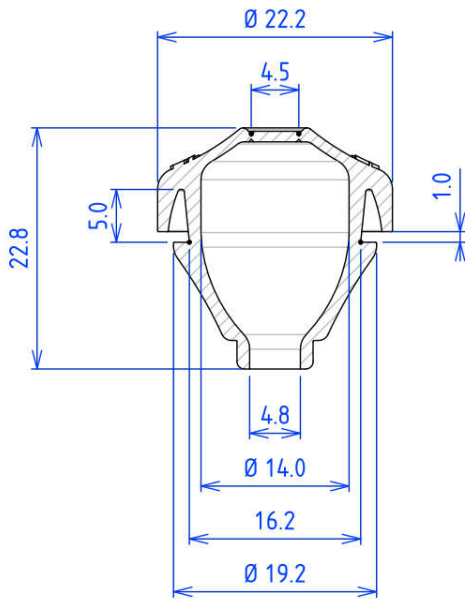

MET Grommets

Code	Name
MET-M16-7035	Single grommet M16 /PG9 Cable 5-7mm IP67 RAL 7035
MET-M20-7035	Single grommet M20 PG13.5 Cable 7-10mm IP67 RAL 7035
MET-M23-7035	Single grommet M23 /PG16 Cable 8-14mm IP67 RAL 7035
MET-M32-7035	Single grommet M32 Cable 14-20mm IP67 RAL 7035
MET-M38-7035	Single grommet M38 /PG29 Cable 20-26mm IP67 RAL 7035
MET-M48-7035	Single grommet M48/PG36 Cable 26-35mm IP67 RAL 7035
MET-M60-7035	Single grommet M60 Cable 35-40mm IP67 RAL 7035
MET-M80-7035	Single grommet M80 PG36 Cable 40-60mm IP67 RAL 7035

Operating temperature	-40°C - +100°C
IP class	IP 67
Color	Grey RAL 7035
Material	TPE-SEBS, TPE-SEBS V0, halogen free

MET M16

MET M20

MET M23

MET M23

MET M38

MET M48

MET M60