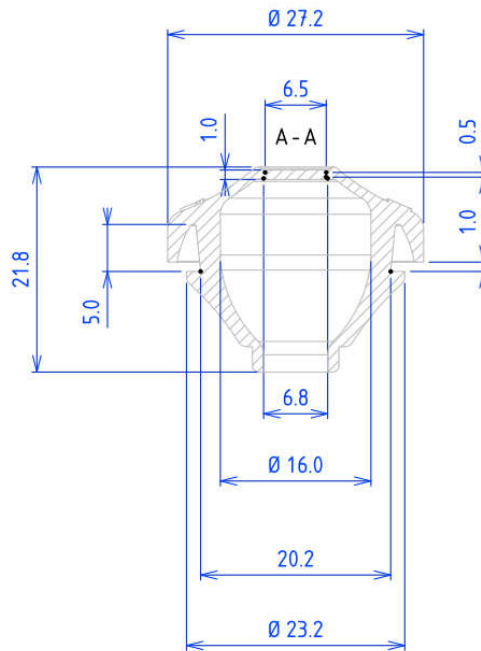

MET Grommets

Code	Name
MET-M16-7035	Single grommet M16 /PG9 Cable 5-7mm IP67 RAL 7035
MET-M20-7035	Single grommet M20 PG13.5 Cable 7-10mm IP67 RAL 7035
MET-M23-7035	Single grommet M23 /PG16 Cable 8-14mm IP67 RAL 7035
MET-M32-7035	Single grommet M32 Cable 14-20mm IP67 RAL 7035
MET-M38-7035	Single grommet M38 /PG29 Cable 20-26mm IP67 RAL 7035
MET-M48-7035	Single grommet M48/PG36 Cable 26-35mm IP67 RAL 7035
MET-M60-7035	Single grommet M60 Cable 35-40mm IP67 RAL 7035
MET-M80-7035	Single grommet M80 PG36 Cable 40-60mm IP67 RAL 7035

Operating temperature	-40°C - +100°C
IP class	IP 67
Color	Grey RAL 7035
Material	TPE-SEBS, TPE-SEBS V0, halogen free

MET M16

MET M20

MET M23

MET M23

MET M38

MET M48

MET M60