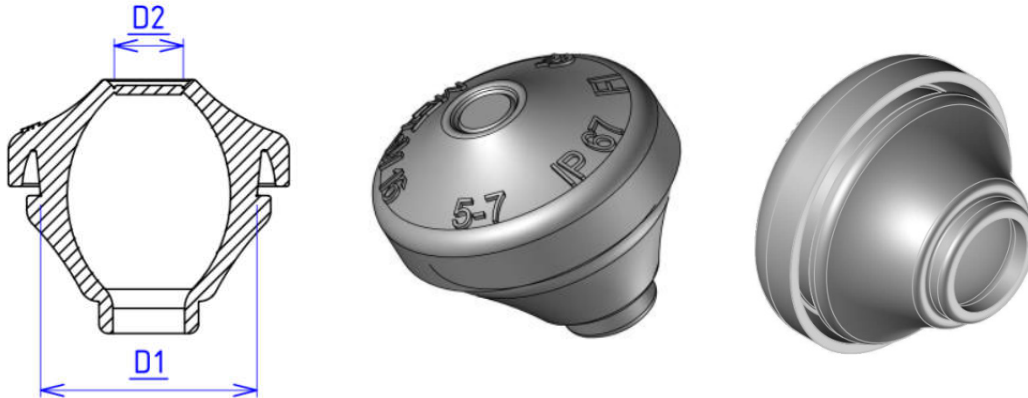

MET Grommets

Code	Name
MET-M16-7035	Single grommet M16 /PG9 Cable 5-7mm IP67 RAL 7035
MET-M20-7035	Single grommet M20 PG13.5 Cable 7-10mm IP67 RAL 7035
MET-M23-7035	Single grommet M23 /PG16 Cable 8-14mm IP67 RAL 7035
MET-M32-7035	Single grommet M32 Cable 14-20mm IP67 RAL 7035
MET-M38-7035	Single grommet M38 /PG29 Cable 20-26mm IP67 RAL 7035
MET-M48-7035	Single grommet M48/PG36 Cable 26-35mm IP67 RAL 7035
MET-M60-7035	Single grommet M60 Cable 35-40mm IP67 RAL 7035
MET-M80-7035	Single grommet M80 PG36 Cable 40-60mm IP67 RAL 7035

Operating temperature	-40°C - +100°C
IP class	IP 67
Color	Grey RAL 7035
Material	TPE-SEBS, TPE-SEBS V0, halogen free

MET M16

MET M20

MET M23

MET M23

MET M38

MET M48

MET M60