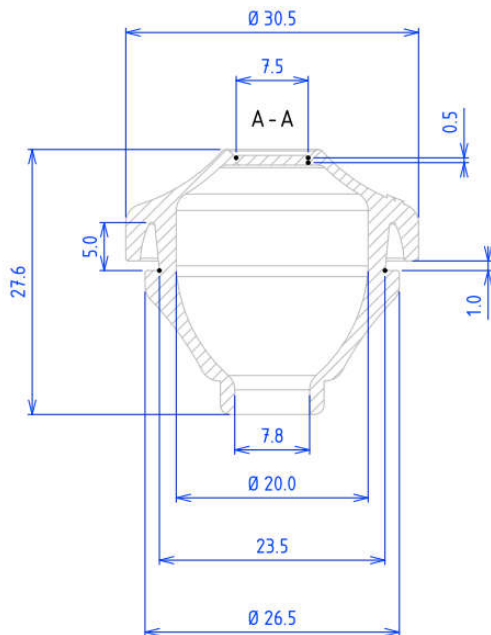

Operating temperature	-40°C - +100°C
IP class	IP 67
Color	Grey RAL 7035
Material	TPE-SEBS, TPE-SEBS V0, halogen free

MET M16

MET M20

MET M23

MET M23

MET M38

MET M48

MET M60