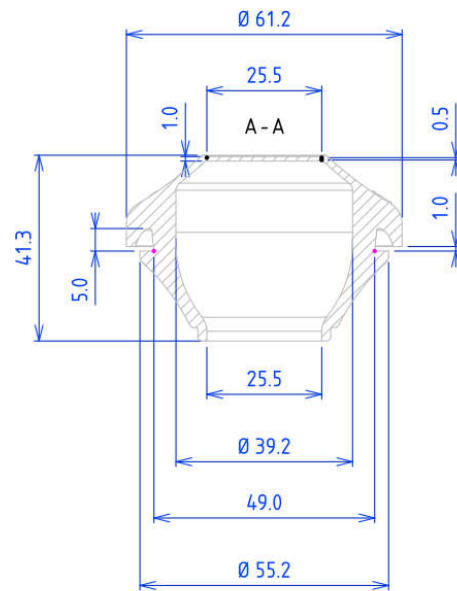

Operating temperature	-40°C - +100°C
IP class	IP 67
Color	Grey RAL 7035
Material	TPE-SEBS, TPE-SEBS V0, halogen free

MET M16

MET M20

MET M23

MET M23

MET M38

MET M48

MET M60