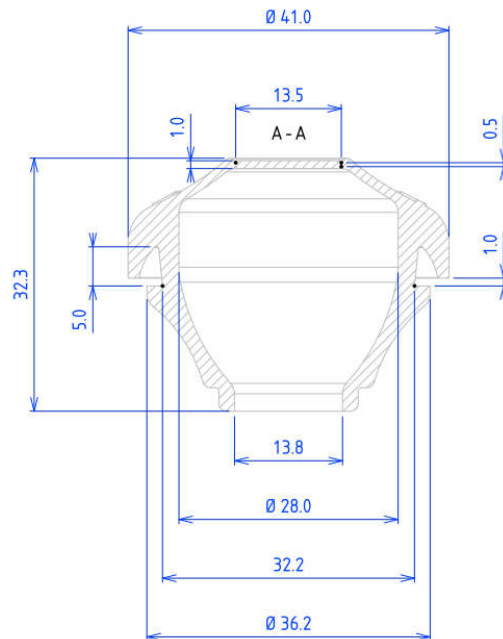

Operating temperature	-40°C - +100°C
IP class	IP 67
Color	Grey RAL 7035
Material	TPE-SEBS, TPE-SEBS V0, halogen free

MET M16

MET M20

MET M23

MET M23

MET M38

MET M48

MET M60