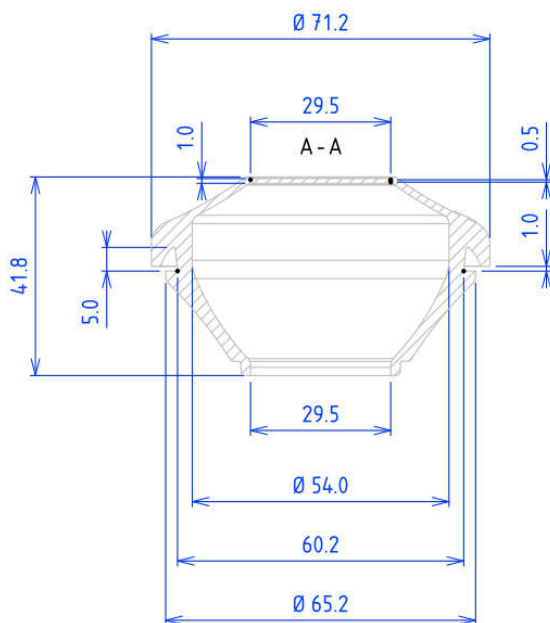

Operating temperature	-40°C - +100°C
IP class	IP 67
Color	Grey RAL 7035
Material	TPE-SEBS, TPE-SEBS V0, halogen free

MET M16

MET M20

MET M23

MET M23

MET M38

MET M48

MET M60