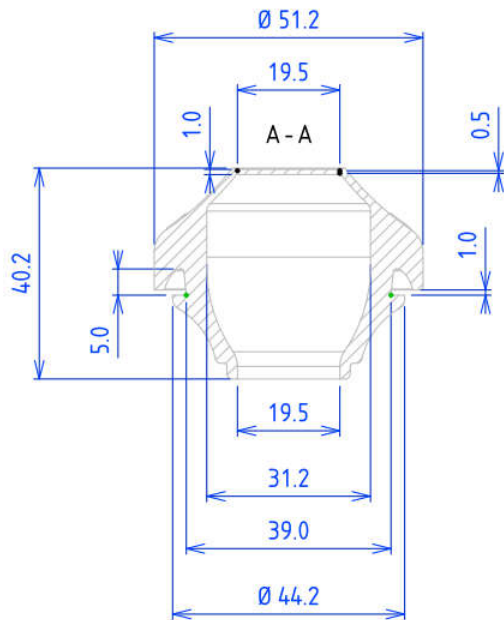

Operating temperature	-40°C - +100°C
IP class	IP 67
Color	Grey RAL 7035
Material	TPE-SEBS, TPE-SEBS V0, halogen free

MET M16

MET M20

MET M23

MET M23

MET M38

MET M48

MET M60